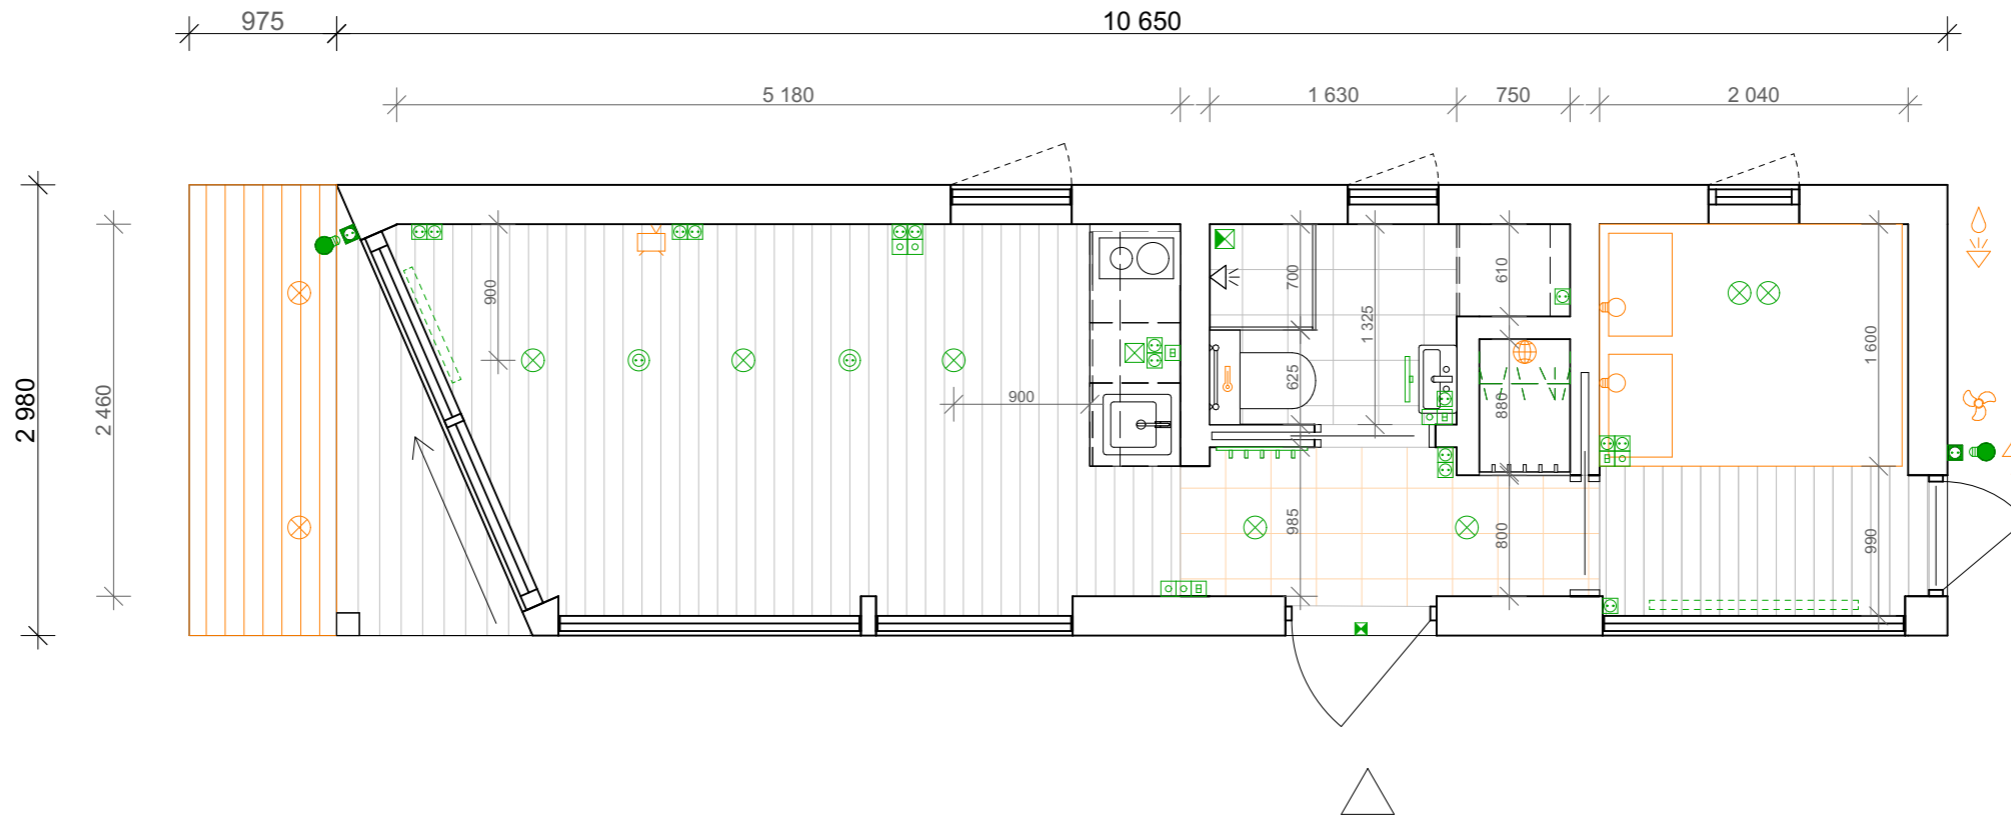

## MODELL: MODERN HOME 30

BYA 29,8 kvm

BOA 23,3 kvm