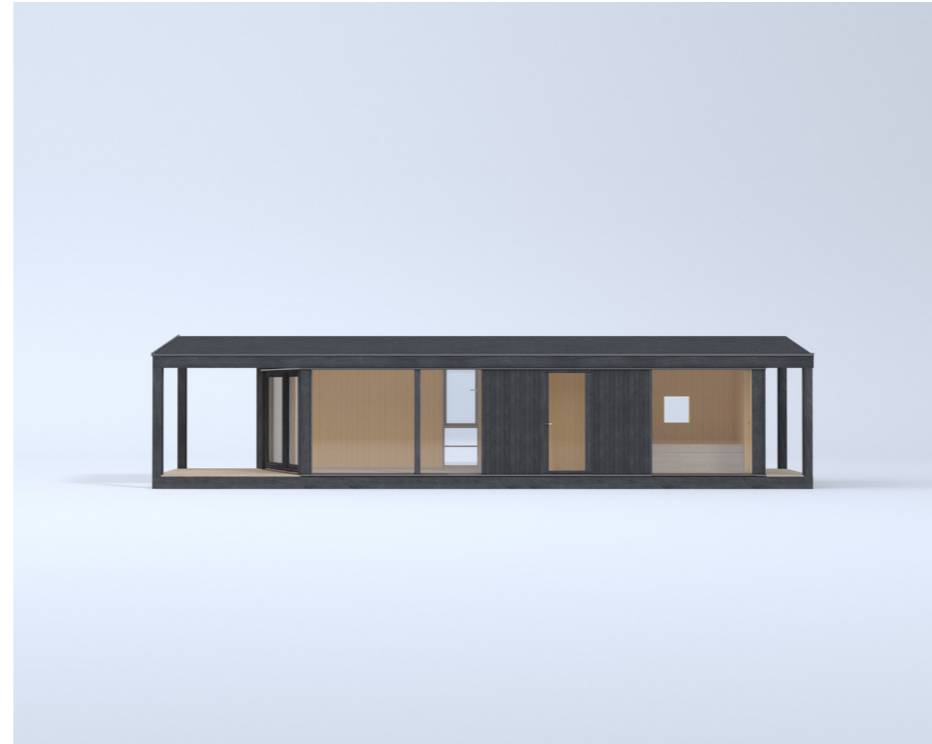

DIMMED BLACK