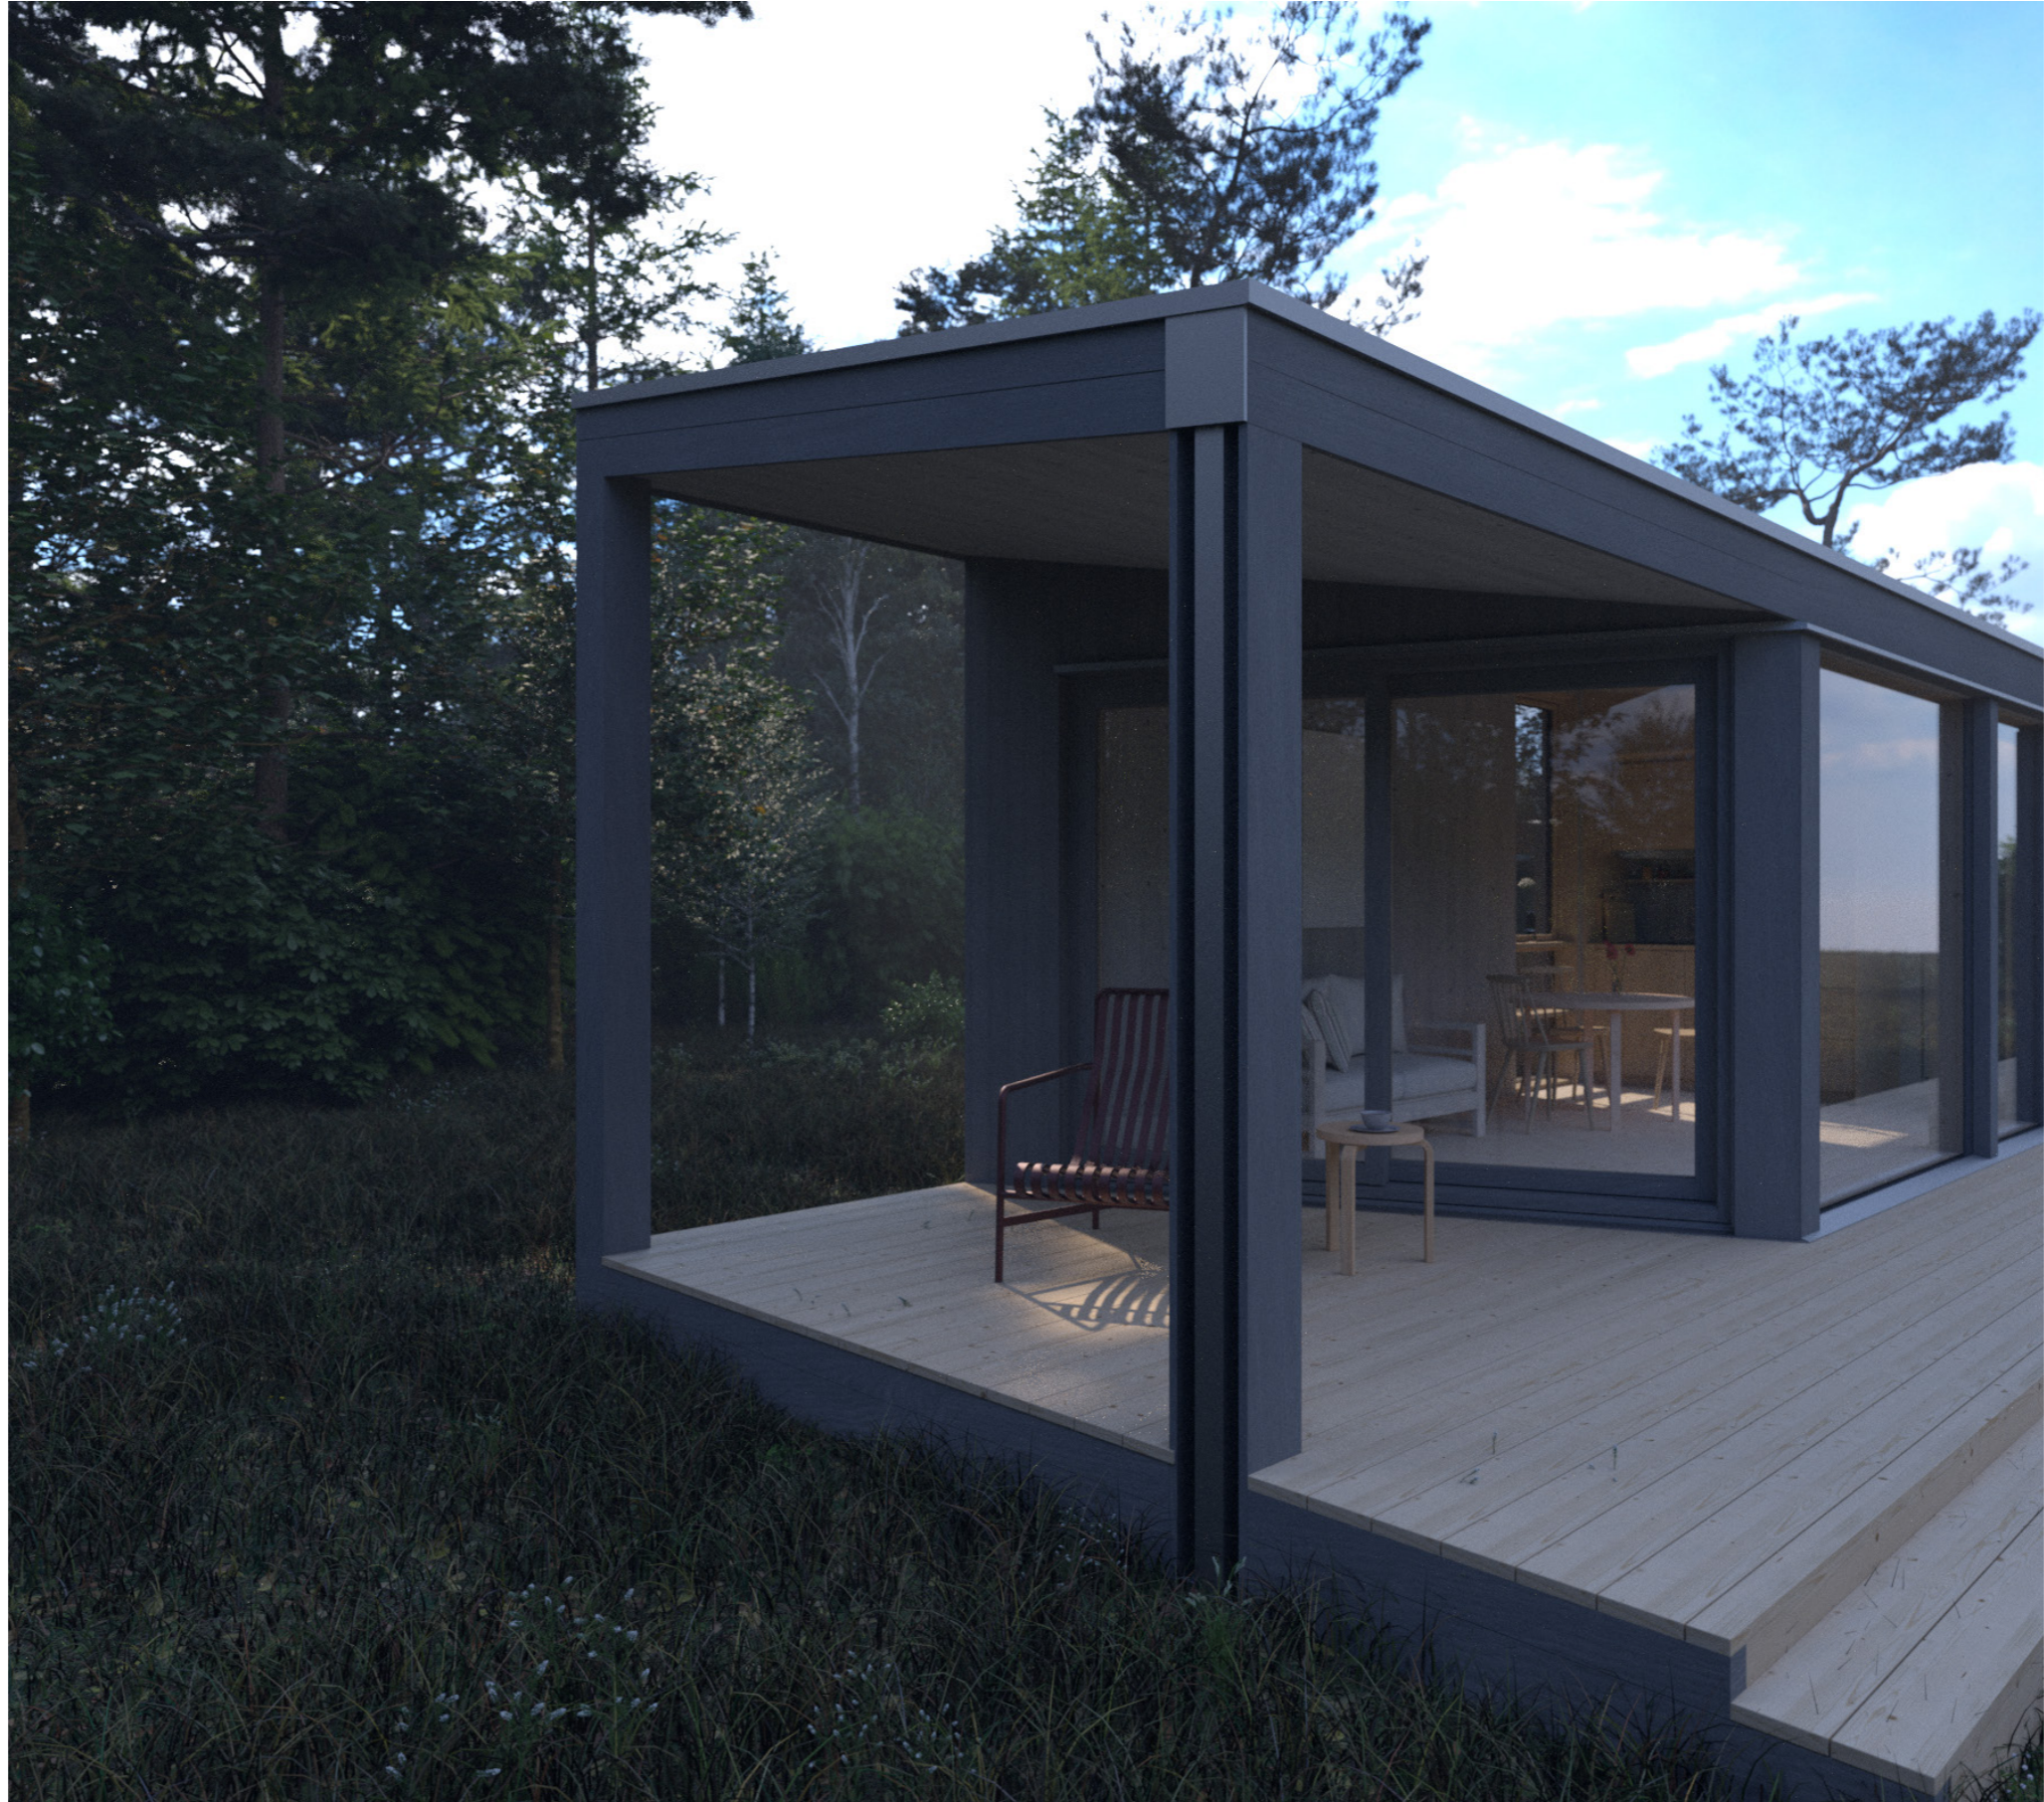

# EXTERIÖR VY

# EXTERIÖR DETALJ

## MODELL: MODERN HOME 30

BYA 29,8 kvm

BOA 23,3 kvm