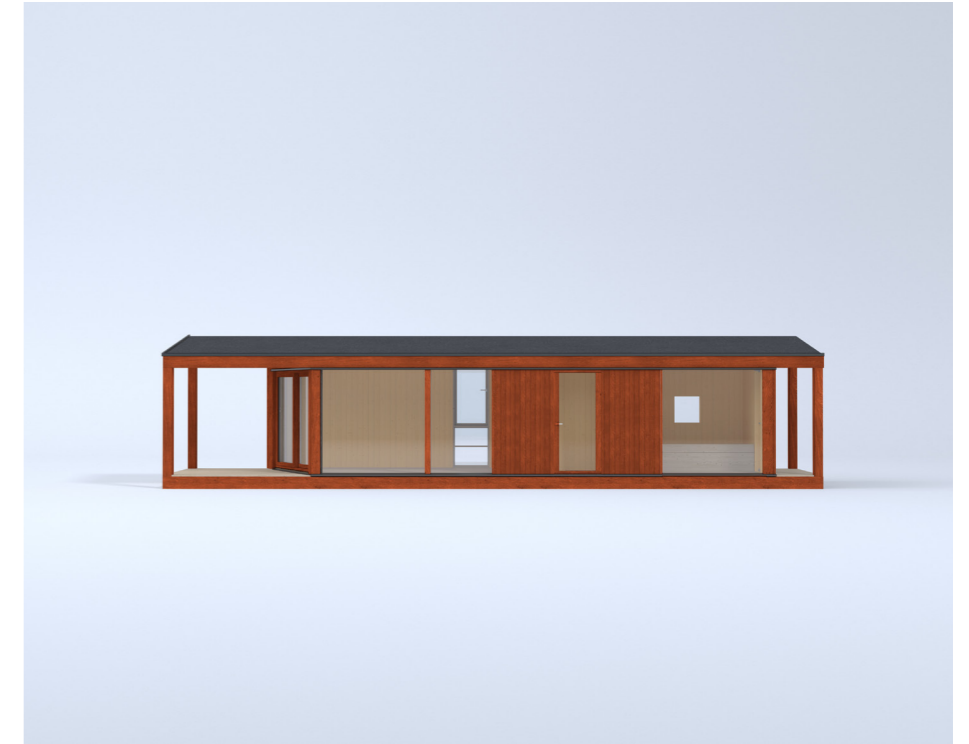

FASAD ALTERNATIV

COPPER