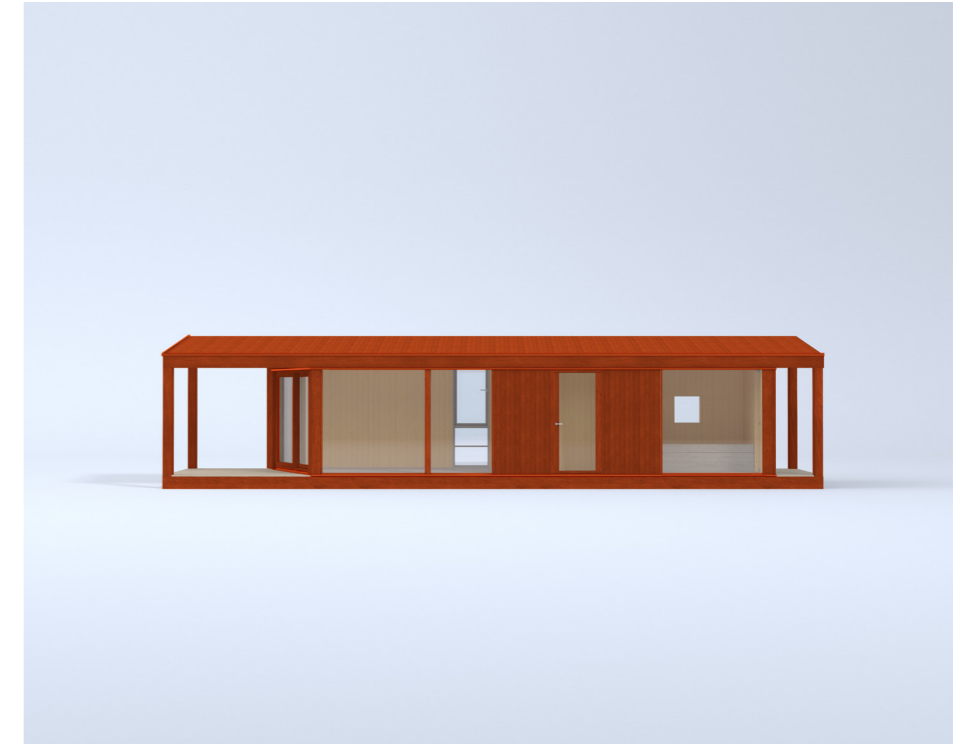

ALL WOOD COPPER TAR