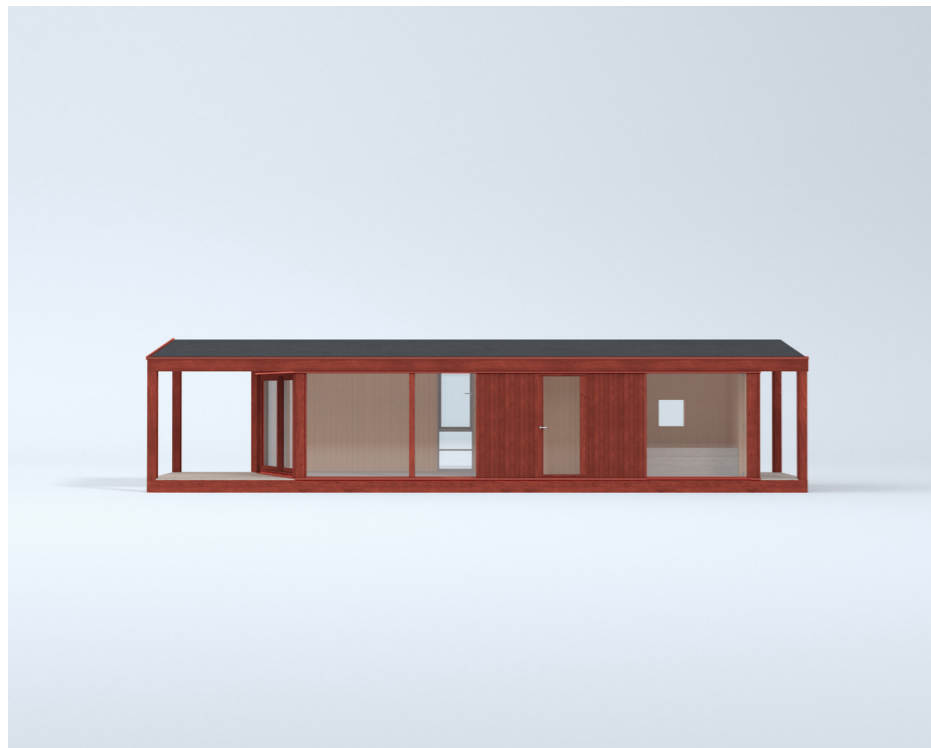

FASAD ALTERNATIV

BLACK