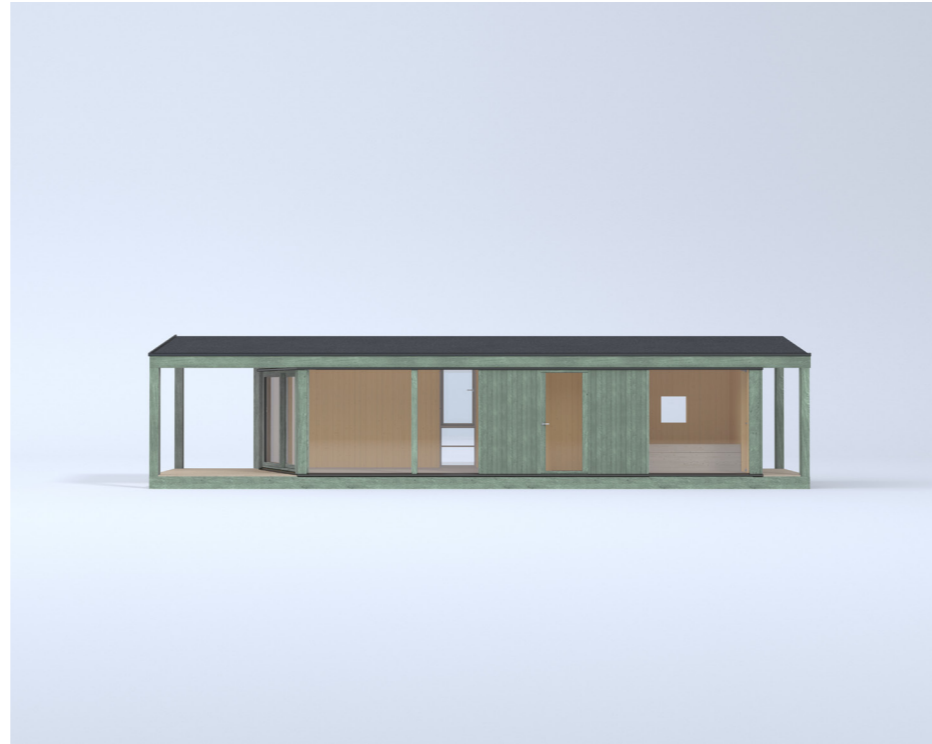

FASAD ALTERNATIV

GREEN