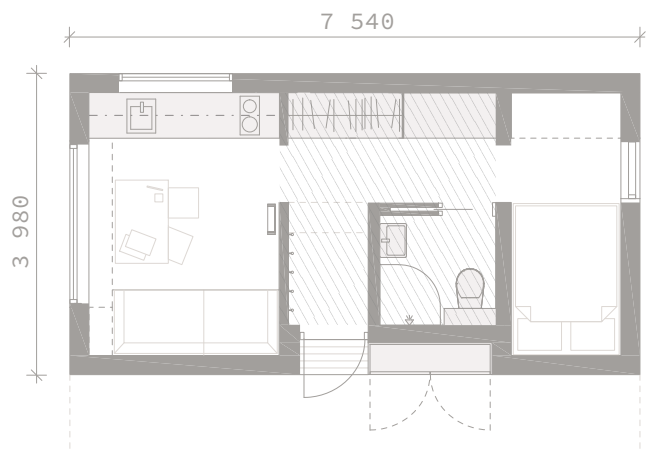

# Vinter 30

Snickerier med gråfärgad yta ingår som standard.

Planritningen visar följande tillval:

- Sovloft (streckad yta).
- Altan.

Detta är en förenklad ritning och avvikelser mot färdigt hus kan förekomma.

# Vinter 30

Fasaderna visar följande tillval:

- Altan.

Byggnadshöjd exklusive grund är 270 – 280 cm (beroende på taktytskikt).

Nockhöjd exklusive grund är 380 – 390 cm (beroende på taktytskikt). Upp till 410 - 420 cm som tillval.