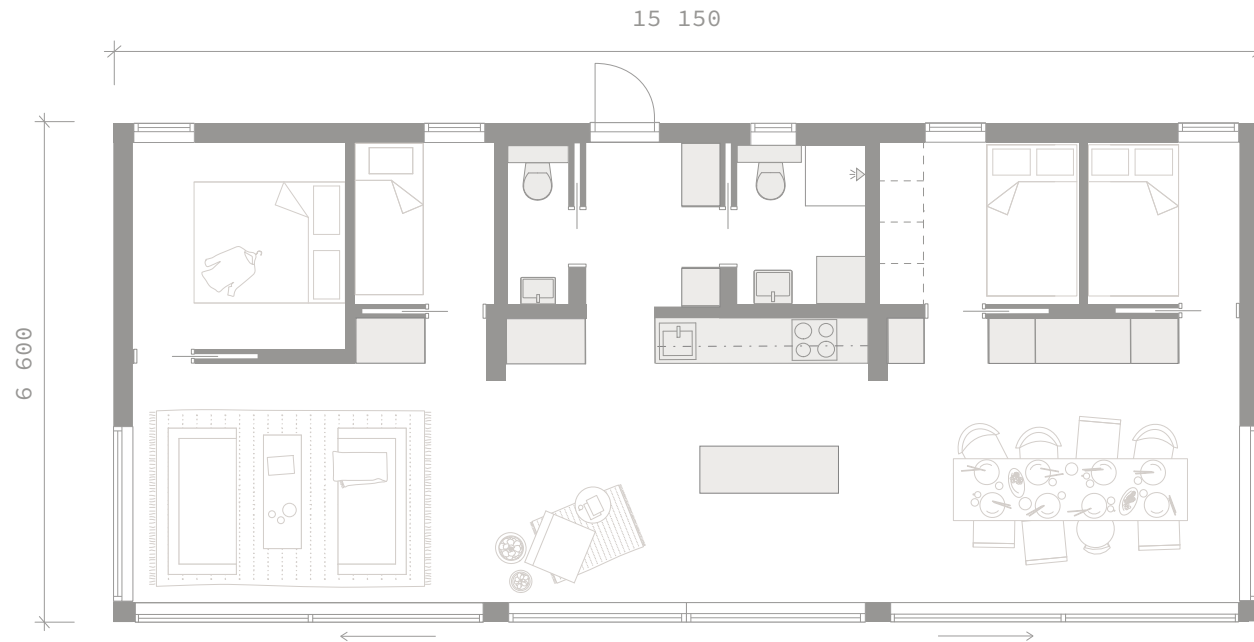

Modern Sommar 100

Sommarstegen

Planlösning: Glänta

Byggnadsarean är 100 kvm och boarean är 89 kvm.
Byggnadshöjd exklusive grund är 310 – 320 cm (beroende på takyttskikt).
Nockhöjd exklusive grund är 310 – 320 cm (beroende på takyttskikt).
Takvinkeln är 3 grader.

Detta är en förenklad ritning och avvikelser mot färdigt hus kan förekomma.

Modern Sommar 100

Sommarstojen

Planlösning: Glänta

Byggnadsarean är 100 kvm och boarean är 89 kvm.
Byggnadshöjd exklusive grund är 310 – 320 cm (beroende på takyttskikt).
Nockhöjd exklusive grund är 310 – 320 cm (beroende på takyttskikt).
Takvinkeln är 3 grader.

Detta är en förenklad ritning och avvikelser mot färdigt hus kan förekomma.

Modern Sommar 100

Sommarstegen

Planlösning: Hav

Byggnadsarean är 100 kvm och boarean är 89 kvm.

Byggnadshöjd exklusive grund är 310 – 320 cm (beroende på taktyckikt).

Nockhöjd exklusive grund är 310 – 320 cm (beroende på taktyckikt).

Takvinkeln är 3 grader.

Detta är en förenklad ritning och avvikelser mot färdigt hus kan förekomma.

Modern Sommar 100

Sommarstojen

Planlösning: Hav