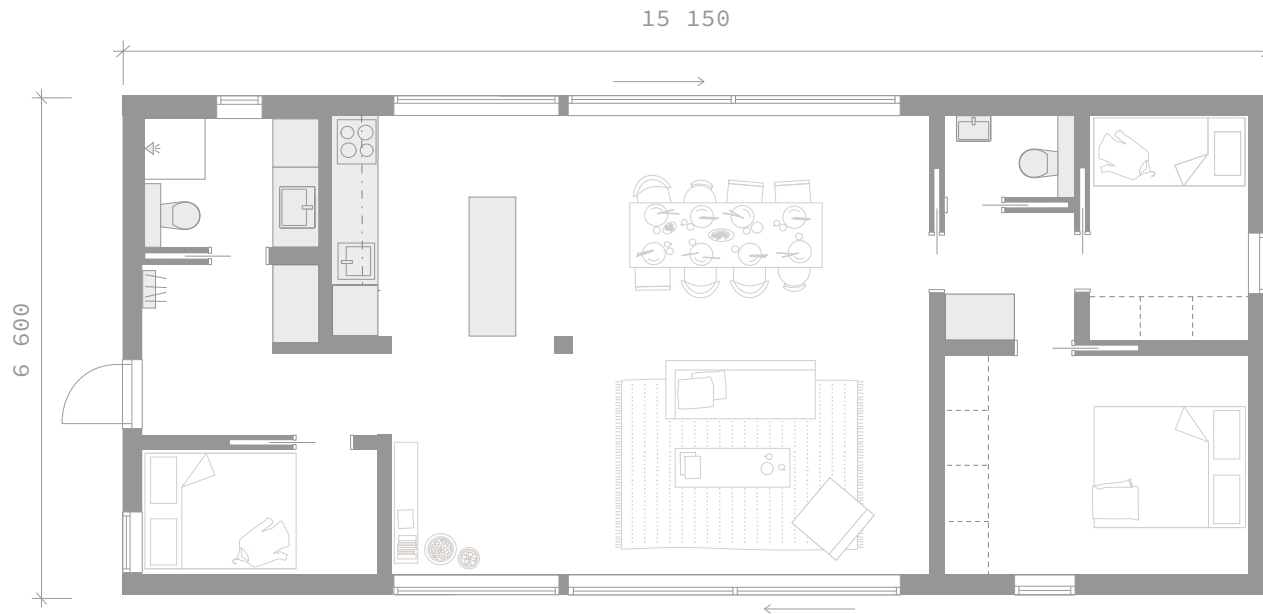

Modern Sommar 100

Sommarstegen

Planlösning: Glänta

Byggnadsarean är 100 kvm och boarean är 89 kvm.
Byggnadshöjd exklusive grund är 310 – 320 cm (beroende på takyttskikt).
Nockhöjd exklusive grund är 310 – 320 cm (beroende på takyttskikt).
Takvinkeln är 3 grader.

Detta är en förenklad ritning och avvikelser mot färdigt hus kan förekomma.

Modern Sommar 100

Sommarstojen

Planlösning: Glänta

Byggnadsarean är 100 kvm och boarean är 89 kvm.
Byggnadshöjd exklusive grund är 310 – 320 cm (beroende på takyttskikt).
Nockhöjd exklusive grund är 310 – 320 cm (beroende på takyttskikt).
Takvinkeln är 3 grader.

Detta är en förenklad ritning och avvikelser mot färdigt hus kan förekomma.

Modern Sommar 100

Sommarstegen

Planlösning: Hav

Byggnadsarean är 100 kvm och boarean är 89 kvm.

Byggnadshöjd exklusive grund är 310 – 320 cm (beroende på taktyckikt).

Nockhöjd exklusive grund är 310 – 320 cm (beroende på taktyckikt).

Takvinkeln är 3 grader.

Detta är en förenklad ritning och avvikelser mot färdigt hus kan förekomma.

Modern Sommar 100

Sommarstojen

Planlösning: Hav