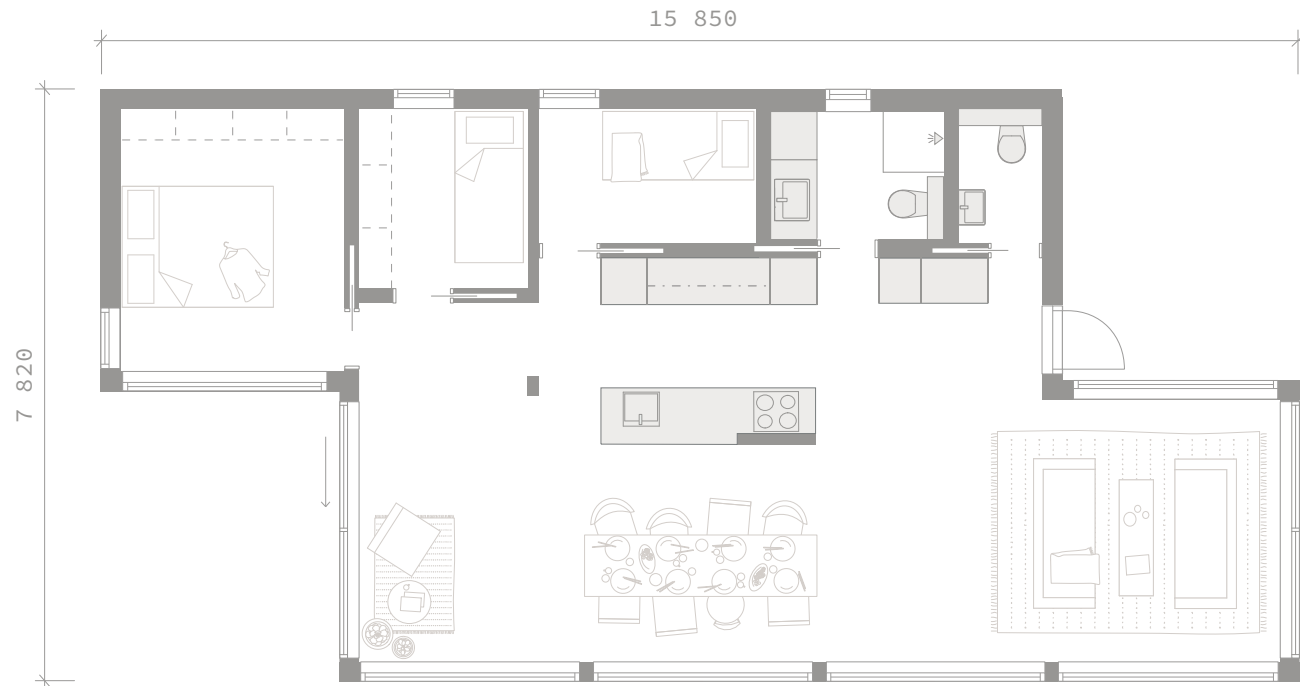

Byggnadsarean är 100 kvm och boarean är 89 kvm.
Byggnadshöjd exklusive grund är 310 – 320 cm (beroende på takytstjickl).
Nockhöjd exklusive grund är 310 – 320 cm (beroende på takytstjickl).
Takvinkeln är 3 grader.

Detta är en förenklad ritning och avvikelser mot färdigt hus kan förekomma

Modern Sommar 100

Sommarstojen

Planlösning: Äng

Byggnadsarean är 100 kvm och boarean är 87 kvm.

Byggnadshöjd exklusive grund är 310 – 320 cm (beroende på takyttskikt).