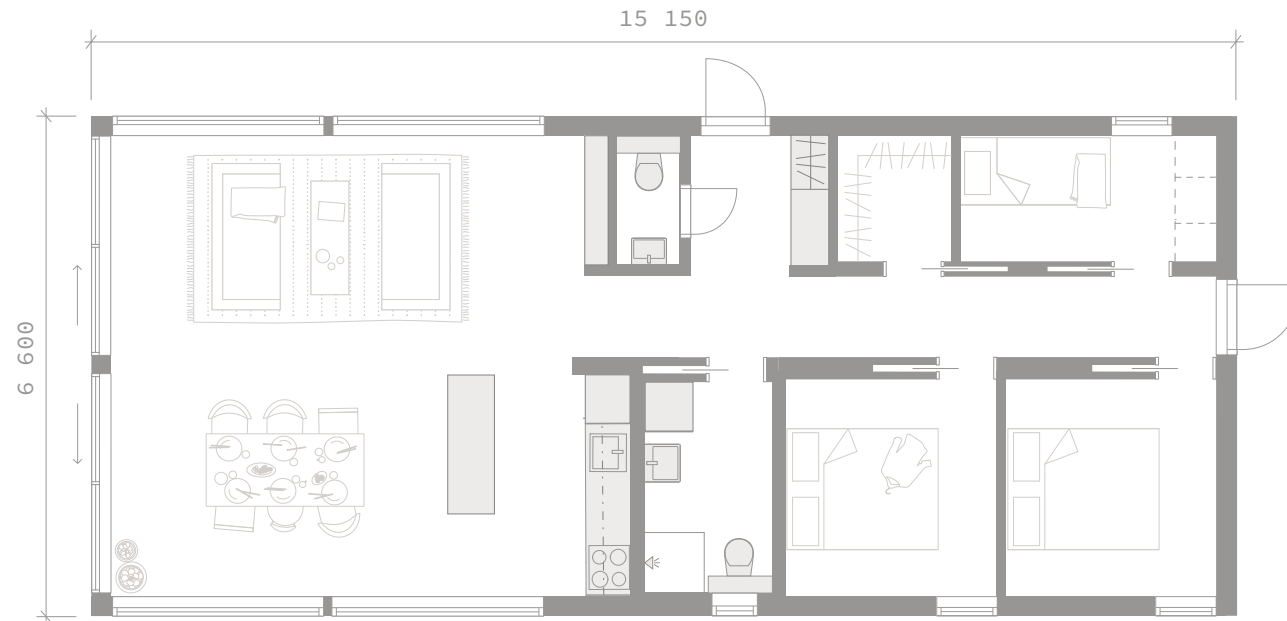

Nockhöjd exklusive grund är 310 – 320 cm (beroende på taktyckikt).

Takvinkeln är 3 grader.

Detta är en förenklad ritning och avvikelser mot färdigt hus kan förekomma.

Modern Sommar 100

Sommarstojen

Planlösning: Hav

Byggnadsarean är 100 kvm och boarean är 89 kvm.
Byggnadshöjd exklusive grund är 310 – 320 cm (beroende på takytstikt).
Nockhöjd exklusive grund är 310 – 320 cm (beroende på takytstikt).
Takvinkeln är 3 grader.

Detta är en förenklad ritning och avvikelser mot färdigt hus kan förekomma

Modern Sommar 100

Sommarstegen

Planlösning: Sjö

Byggnadsarean är 100 kvm och boarean är 89 kvm.

Byggnadshöjd exklusive grund är 310 – 320 cm (beroende på takyttskikt).

Nockhöjd exklusive grund är 310 – 320 cm (beroende på takyttskikt).

Takvinkeln är 3 grader.

Detta är en förenklad ritning och avvikelser mot färdigt hus kan förekomma.

Modern Sommar 100

Planlösning: Sjö

Sommarstojen