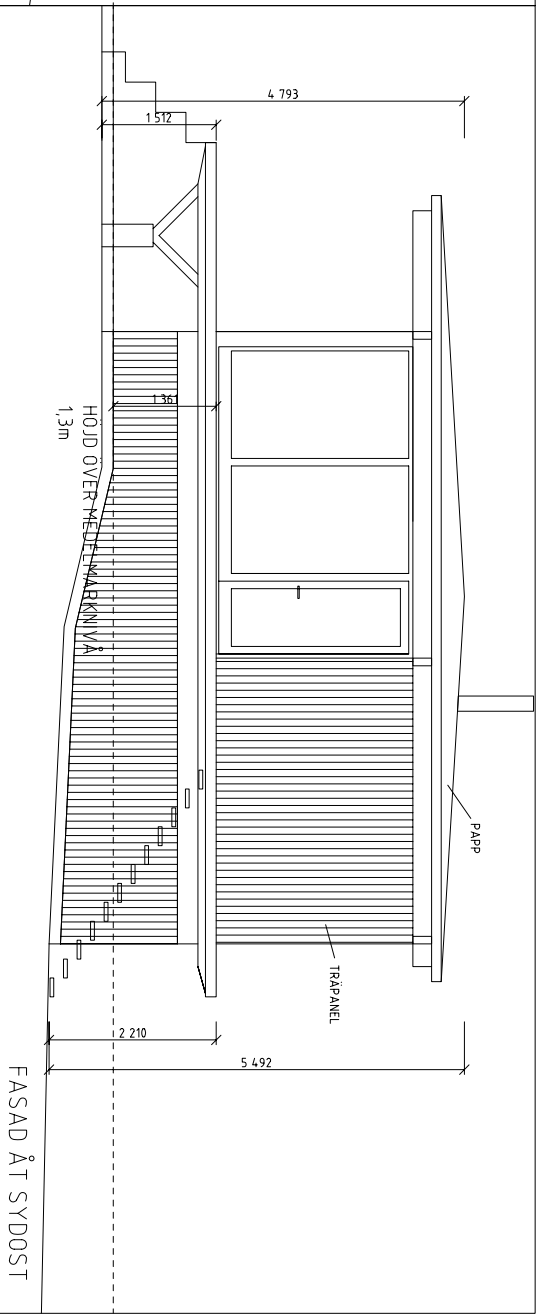

ritad/konstr av
AF

110112

1:100

A303:12

bet

BYGGLOVSHANDLING

KJELLÄNDER + SJÖBERG

REPSLAGARGATAN 15A 118 46 STOCKHOLM