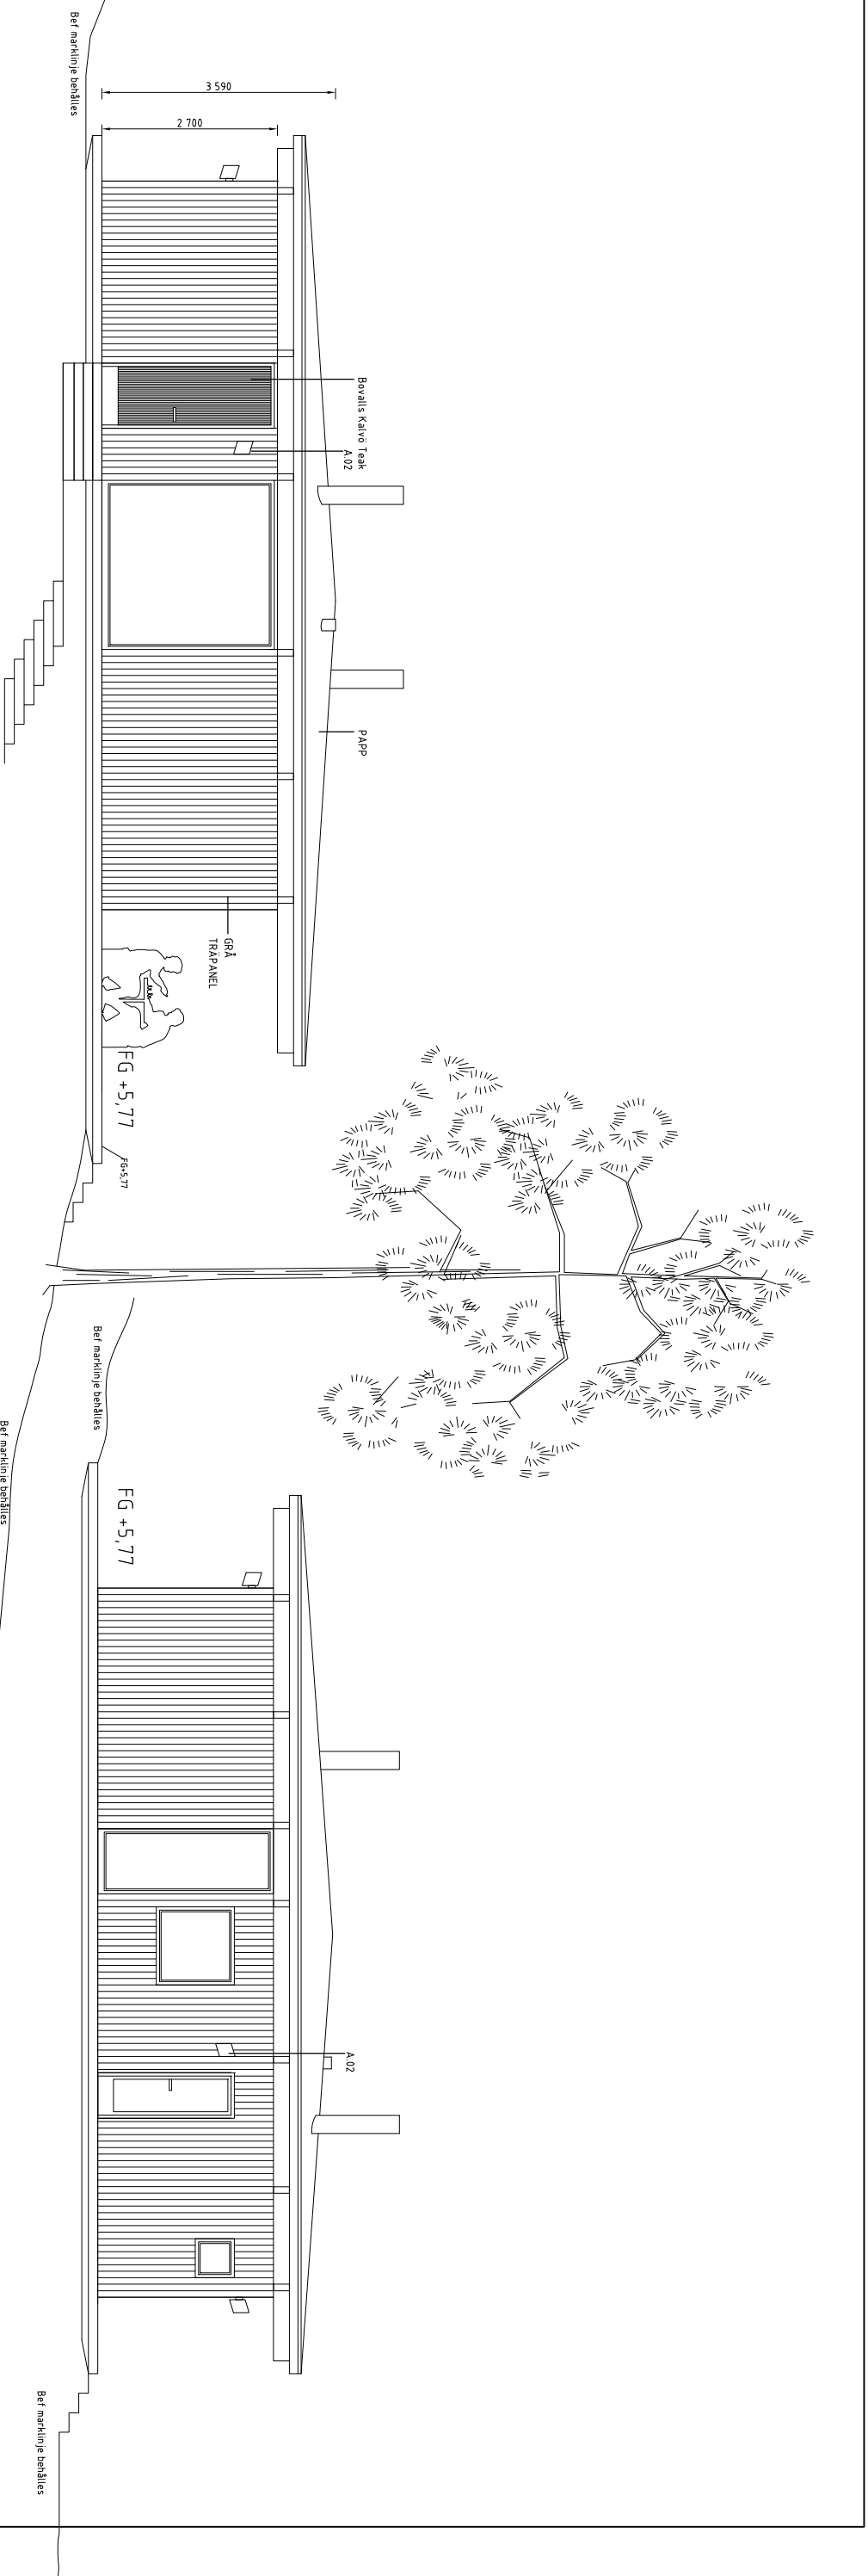

PLAN HUVUDBYGGNAD
 BYA 122 KVM
 BOA110 KVM

REV160517

BYGGLOVHANDLING

KJELLÄNDER + SJÖBERG		REPSLAGARGATAN 15A 118 46 STOCKHOLM	
GRISSEHAMN 3:11	handläggare	SYLVIA NEIGLICK	projekteransvarig
NYBYGGNAD FRITIDHUS	PLAN	SYLVIA NEIGLICK	STEFAN SJÖBERG
ritad/konstr av	MK		
15/12/17	skala	1:100	
A303:11	bet		

REV160517

SÖDER

BYGGLOVHANDLING

KJELLÄNDER + SJÖBERG		GRISSEHAMN 3:11	
REPSLAGARGATAN 15A 118 46 STOCKHOLM		NYBYGGNAD FRITIDHUS	
handläggare SYLVIA NEIGLICK		FASADER HUVUDBYGNAD	
projektsansvarig STEFFAN SJÖBERG		ritad/konstr av MK	
		15/12/20	
		skala 1:100	
		A303:21	