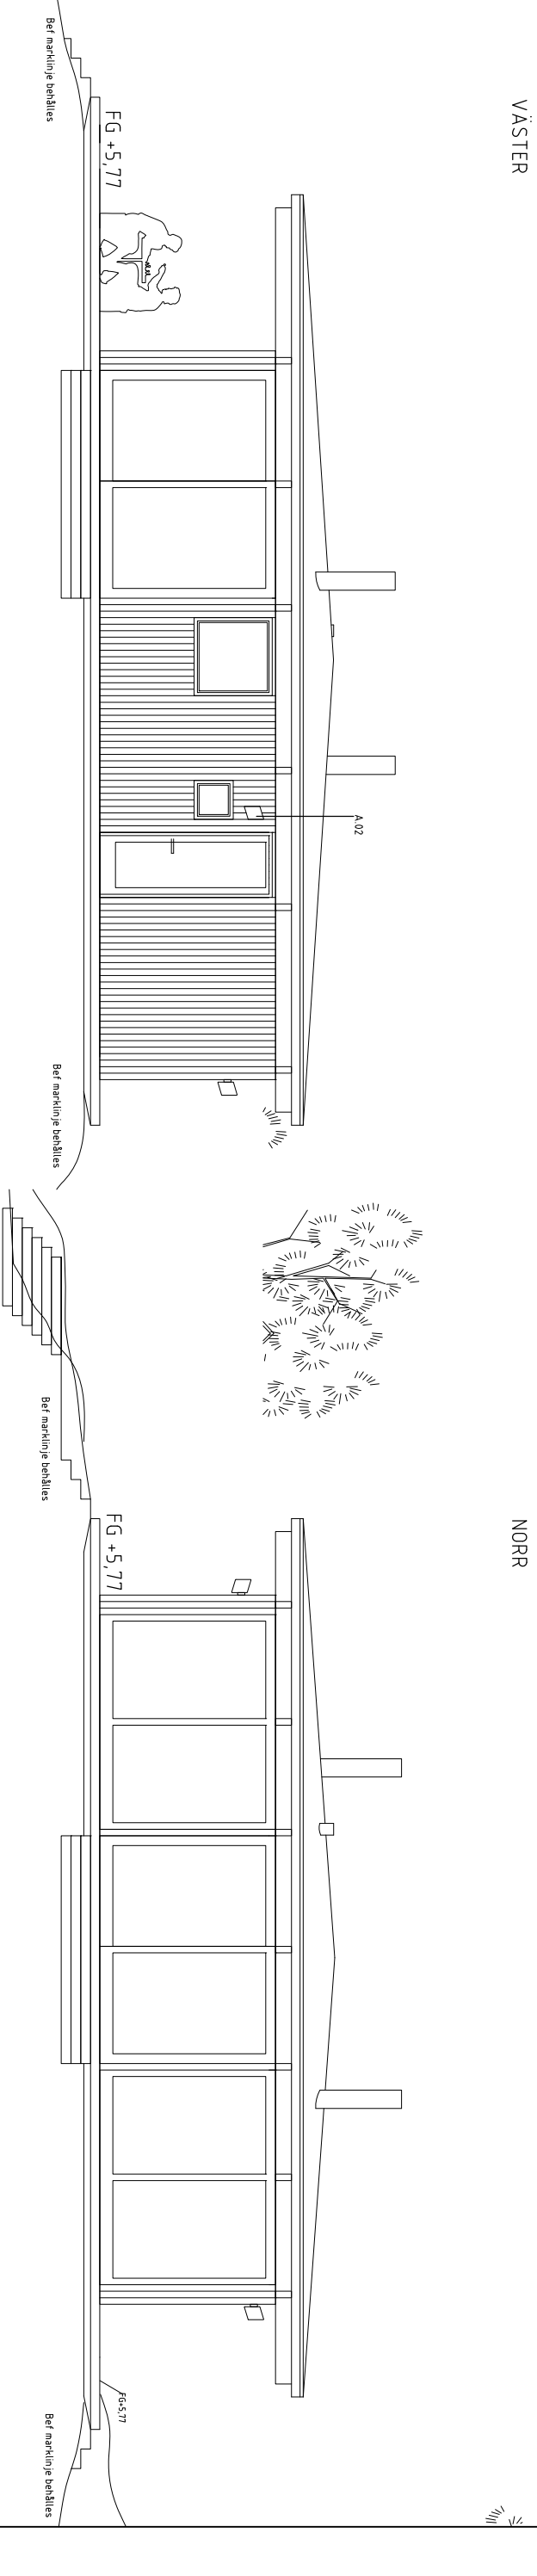

PLAN HUVUDBYGGNAD
 BYA 122 KVM
 BOA110 KVM

REV160517

BYGGLOVHANDLING

KJELLÄNDER + SJÖBERG		REPSLAGARGATAN 15A 118 46 STOCKHOLM	
GRISSEHAMN 3:11	handläggare	SYLVIA NEIGLICK	projekteransvarig
NYBYGGNAD FRITIDHUS	PLAN	SYLVIA NEIGLICK	STEFAN SJÖBERG
ritad/konstr av	MK		
15/12/17	skala	1:100	
A303:11	bet		